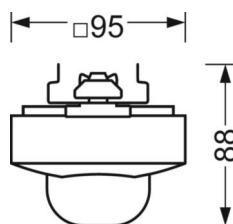

Механика

цвет корпуса	черный RAL 9005
размеры (LxWxH/DxH)	765mm x 95mm x 88mm
вес (нетто)	0.9kg
Вид монтажа	сборка трековых систем, Потолочная световая конструкция, Структура подвесного светильника

размеры

L	765 mm	Длина
W	95 mm	Ширина
H	88 mm	Высота

DEEP-LINK

<https://www.regiolux.de/ru/article/19152700494>

LC SYSTEM

параметры

Regiolux Классификация	netlife easy
Управляющий сигнал	включение
Номерной балласт (макс)	400W LED
коммуникация	проводное подключение
Сенсорная техника	PIR - passive infrared
Монтажная высота (мере/макс)	4m в 14m
Пульт дистанционного управления	84501101203
Пульт дистанционного управления опционально	84501101200 +App
Название приложения	Steinel smart remote